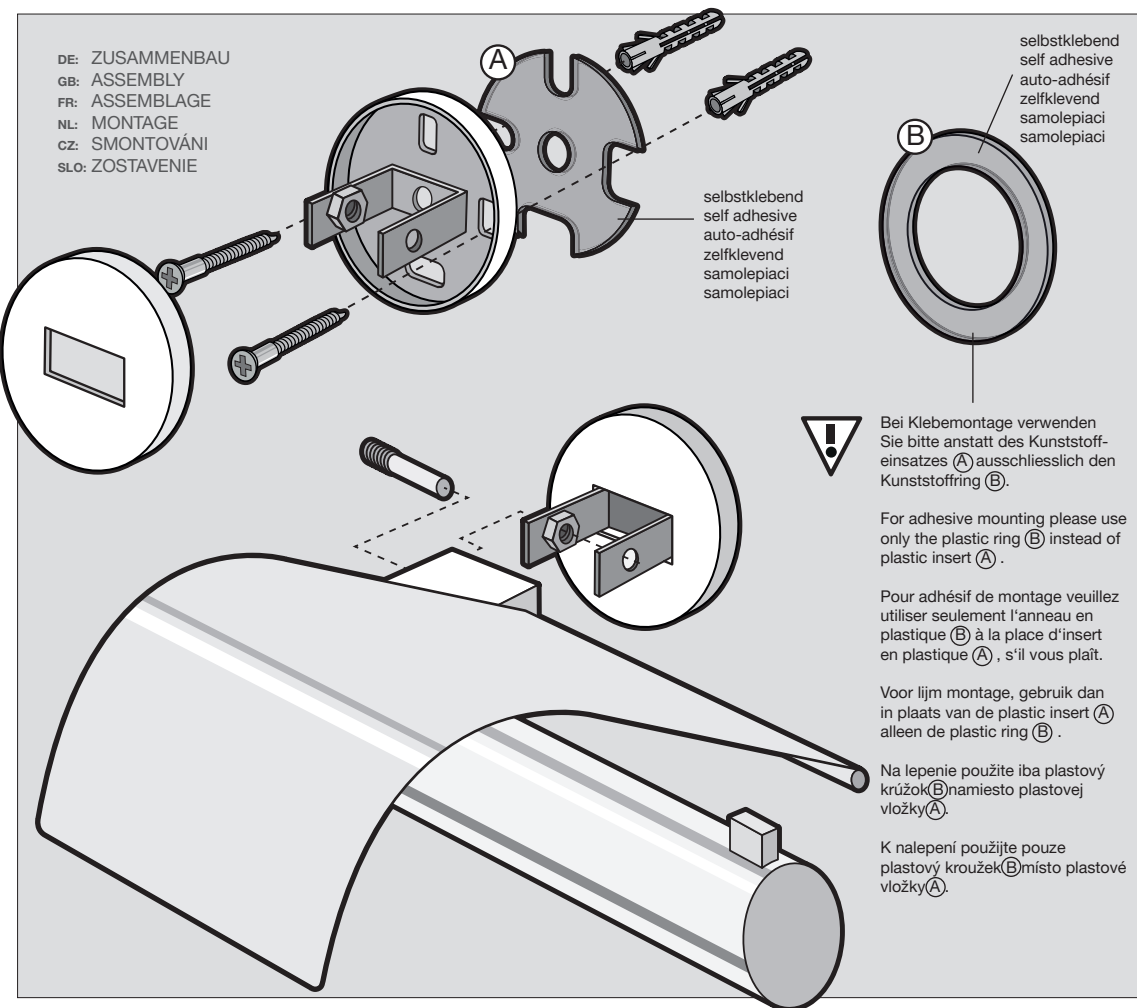

**SCALA**

40051

**ZACK**<sup>®</sup>

DE: ZUSAMMENBAU  
 GB: ASSEMBLY  
 FR: ASSEMBLAGE  
 NL: MONTAGE  
 CZ: SMONTOVÁNÍ  
 SLO: ZOSTAVENIE

selbstklebend  
 self adhesive  
 auto-adhésif  
 zelfklevend  
 samolepiaci  
 samolepiaci

selbstklebend  
 self adhesive  
 auto-adhésif  
 zelfklevend  
 samolepiaci  
 samolepiaci

Bei Klebemontage verwenden Sie bitte anstatt des Kunststoff-einsatzes (A) ausschliesslich den Kunststoffring (B).

For adhesive mounting please use only the plastic ring (B) instead of plastic insert (A).

Pour adhésif de montage veuillez utiliser seulement l'anneau en plastique (B) à la place d'insert en plastique (A), s'il vous plaît.

Voor lijm montage, gebruik dan in plaats van de plastic insert (A) alleen de plastic ring (B).

Na lepenie použite iba plastový krúžok (B) namiesto plastovej vložky (A).

K nalepení použijte pouze plastový kroužek (B) místo plastové vložky (A).