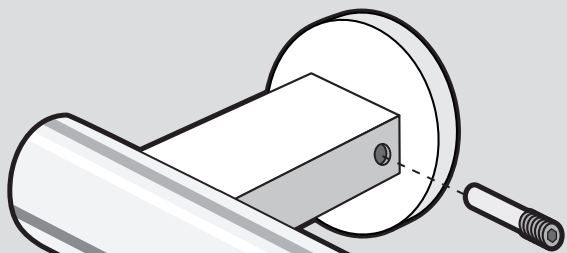

HANDTUCHSTANGE

TOWEL RAIL

BARRE PORTE-
SERVIETTES

HANDDOEKSTANG

SCALA

40056 / 40057 / 40058

ZACK[®]

DE: ZUSAMMENBAU
GB: ASSEMBLY
FR: ASSEMBLAGE
NL: MONTAGE

selbstklebend
self adhesive
auto-adhésif
zelfklevend

B

Bei Klebemontage verwenden Sie bitte anstatt des Kunststoff-einsatzes (A) ausschliesslich den Kunststoffring (B).

For adhesive mounting please use only the plastic ring (B) instead of plastic insert (A).

Pour adhésif de montage veuillez utiliser seulement l'anneau en plastique (B) à la place d'insert en plastique (A), s'il vous plaît.

Voor lijm montage, gebruik dan in plaats van de plastic insert (A) alleen de plastic ring (B).