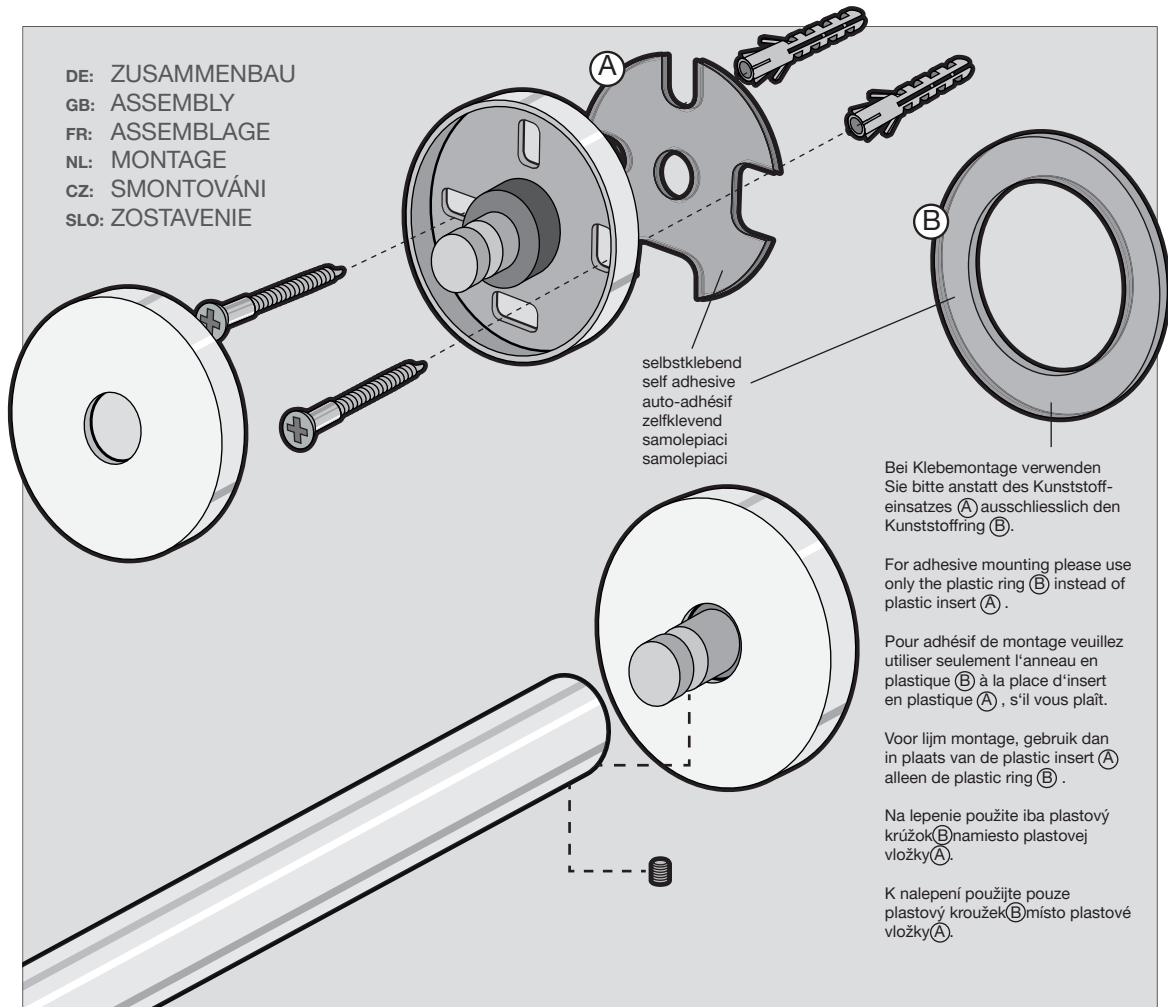

**SCALA**

40061

**ZACK<sup>®</sup>**

© 01.2020 ZACK GMBH

**ZACK GMBH . GERMANY . WWW.ZACK.EU**

DE: ZUSAMMENBAU  
GB: ASSEMBLY  
FR: ASSEMBLAGE  
NL: MONTAGE  
CZ: SMONTOVÁNÍ  
SLO: ZOSTAVENIE

Bei Klebmontage verwenden Sie bitte anstatt des Kunststoff-einsatzes (A) ausschliesslich den Kunststoffring (B).

For adhesive mounting please use only the plastic ring (B) instead of plastic insert (A).

Pour adhésif de montage veuillez utiliser seulement l'anneau en plastique (B) à la place d'insert en plastique (A), s'il vous plaît.

Voor lijm montage, gebruik dan in plaats van de plastic insert (A) alleen de plastic ring (B).

Na lepenie použite iba plastový krúžok (B) namiesto plastovej vložky (A).

K nalepení použijte pouze plastový kroužek (B) místo plastové vložky (A).