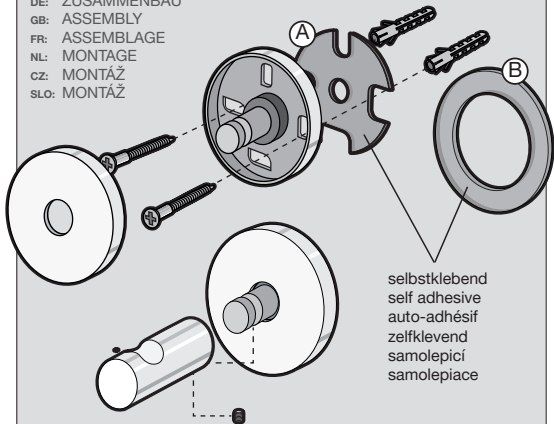

SCALA

40062

ZACK[®]

© 6.2020 ZACK GMBH

ZACK GMBH . GERMANY . WWW.ZACK.EU

DE: ZUSAMMENBAU
GB: ASSEMBLY
FR: ASSEMBLAGE
NL: MONTAGE
CZ: MONTÁŽ
SLO: MONTÁŽ

Bei Klebemontage verwenden Sie bitte anstatt des Kunststoff-einsatzes (A) ausschliesslich den Kunststoffring (B).

For adhesive mounting please use only the plastic ring (B) instead of plastic insert (A).

Pour adhésif de montage veuillez utiliser seulement l'anneau en plastique (B) à la place d'insert en plastique (A), s'il vous plaît.

Voor lijm montage, gebruik dan in plaats van de plastic insert (A) alleen de plastic ring (B).

Při montáži lepením použijte prosím místo plastové vložky (A) pouze plastový kroužek (B).

Na prilepenie používajte iba plastový krúžok (B) namiesto plastovej vložky (A).