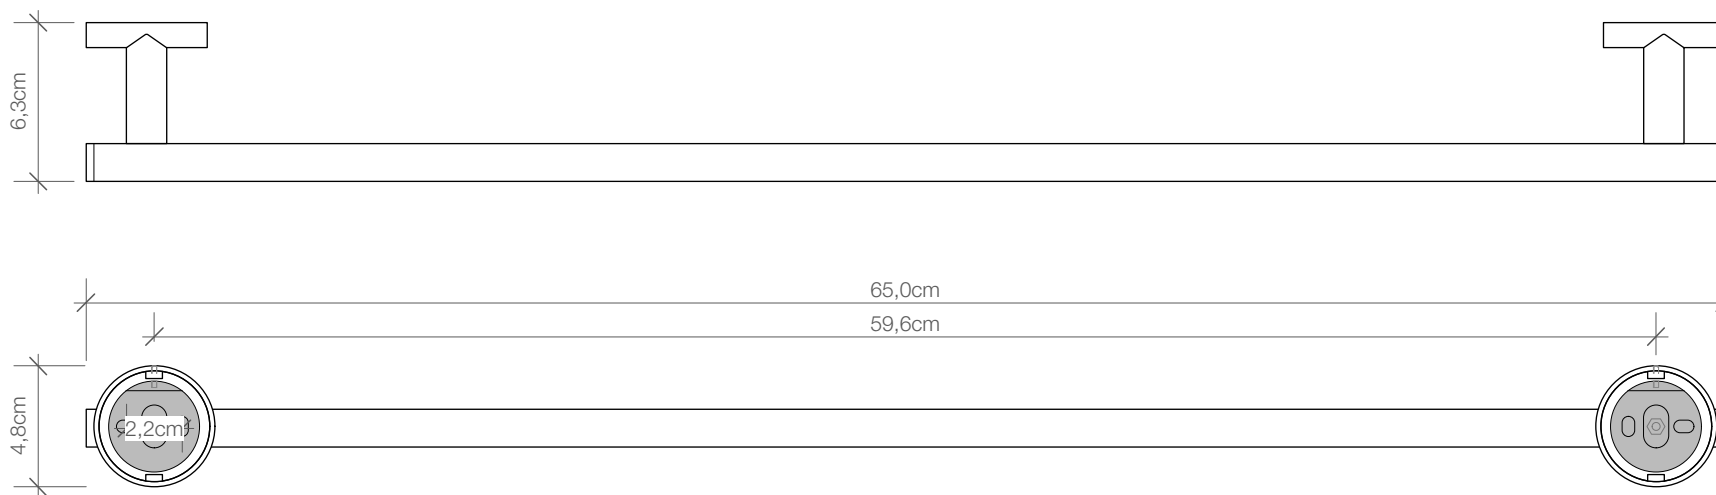

BA HTE65

Handtuchstange
Towel rail

M 1 : 3

Chrom
Chrome

4,8 . 65 . 6,3 cm

Alle Angaben ohne Gewähr.
Maß und Modelländerungen
vorbehalten.
*All information without engagement.
Measurement and changes
conditionally.*