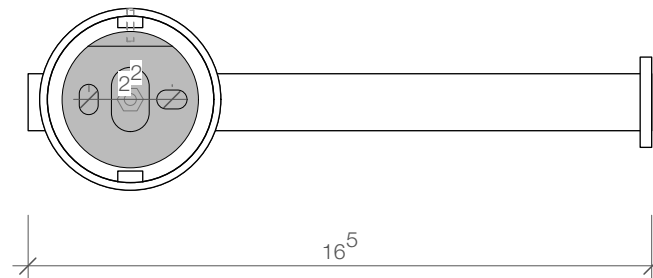

Draufsicht
Top view

Frontansicht
Front view

Rückansicht
Back view

BA TPH1

Toilettenpapier-
halter
Toilet paper holder

M 1 : 2

Chrom
Chrome

5 . 16,5 . 7 cm