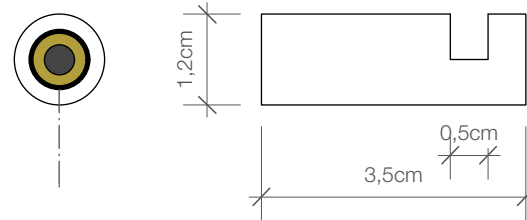

## MK HAK1

Haken  
*Hook*

M 1 : 1

Ø 1,2 . 3,5 cm

Chrom . Kupfer .  
Edelstahl matt .  
Weiß matt .  
Schwarz matt  
*Chrome . Copper .  
Stainless steel matt .  
White matt . Black  
matt*

Rückansicht  
*Back view*

Seitenansicht  
*Side view*

Alle Angaben ohne Gewähr.  
Maß und Modelländerungen vorbehalten.  
*All information without  
engagement. Measurement  
and changes conditionally.*