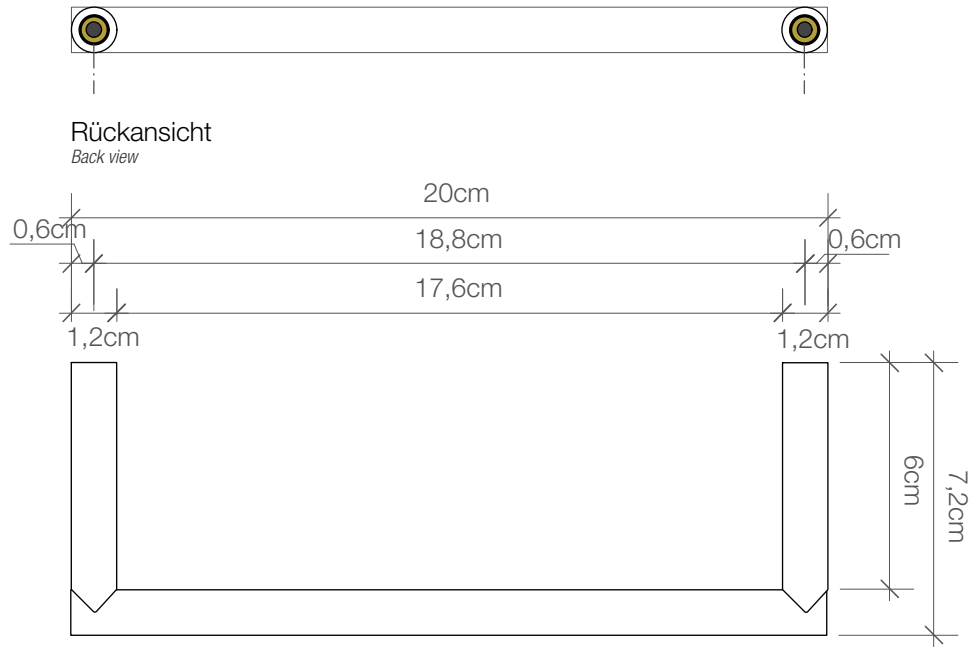

## MK HTE20

Handtuchstange  
Towel rail

M 1 : 2

1,2 . 20 . 7,2 cm

Chrom . Kupfer .  
Edelstahl matt .  
Weiß matt .  
Schwarz matt  
Chrome . Copper .  
Stainless steel matt .  
White matt . Black  
matt

Alle Angaben ohne Gewähr.  
Maß und Modelländerungen  
vorbehalten.  
All information without engagement.  
Measurement and changes  
conditionally.

Montageschrauben  
nicht sichtbar

Seitenansicht  
Side view

Rückansicht  
Back view

Draufsicht  
Top view