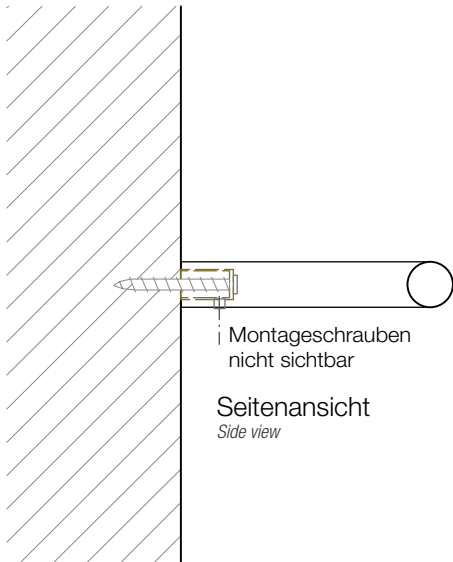

## MK HTE20

Handtuchstange  
Towel rail

M 1 : 2

1,2 . 20 . 7,2 cm

Chrom . Kupfer .  
Edelstahl matt .  
Weiß matt .  
Schwarz matt  
Chrome . Copper .  
Stainless steel matt .  
White matt . Black  
matt

Alle Angaben ohne Gewähr.  
Maß und Modelländerungen  
vorbehalten.  
All information without engagement.  
Measurement and changes  
conditionally.

Montageschrauben  
nicht sichtbar

Seitenansicht  
Side view

Rückansicht  
Back view

Draufsicht  
Top view