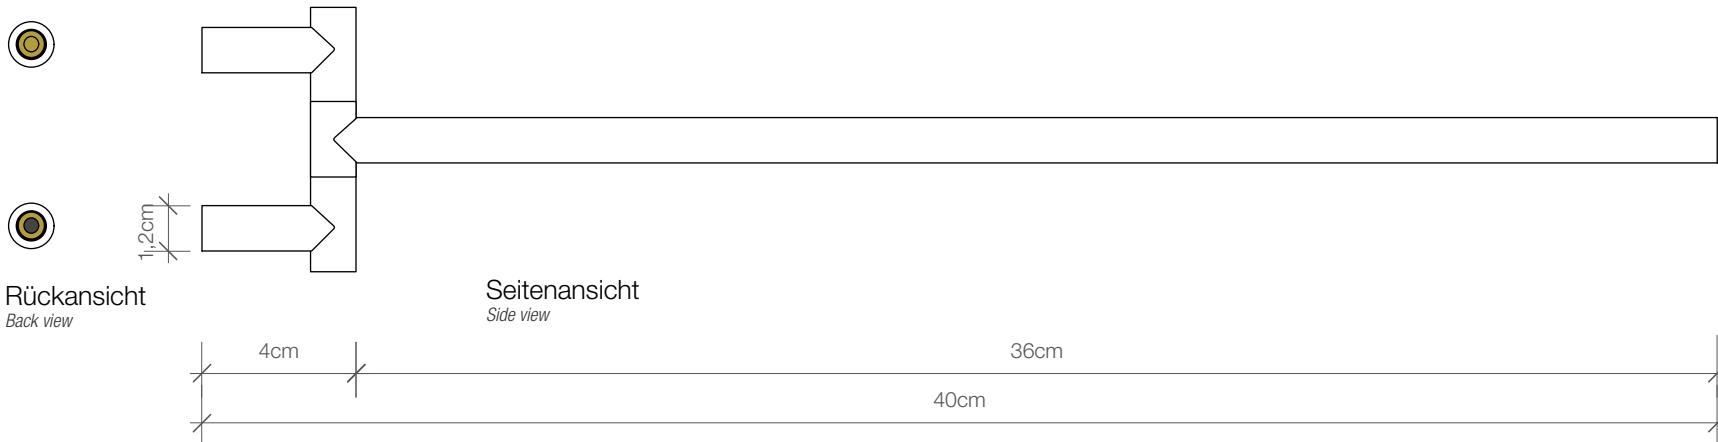

DECOR WALTHER

MK HTH1

Handtuchhalter
schwenkbar
Towel rail slewable

M 1 : 2

Ø 1,2 . 3,5 cm

Chrom . Kupfer .
Edelstahl matt .
Weiß matt .
Schwarz matt
*Chrome . Copper .
Stainless steel matt .
White matt . Black
matt*

Schnitt
Section

Rückansicht
Back view

Seitenansicht
Side view

Alle Angaben ohne Gewähr.
Maß und Modelländerungen
vorbehalten.
*All information without
engagement. Measurement
and changes conditionally.*