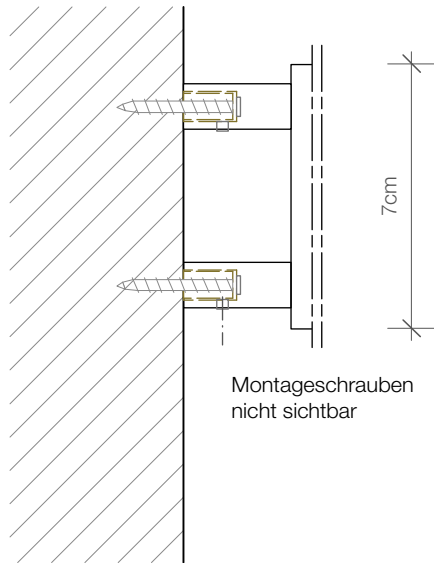

DECOR WALTHER

MK HTH1

Handtuchhalter
schwenkbar
Towel rail slewable

M 1 : 2

Ø 1,2 . 3,5 cm

Chrom . Kupfer .
Edelstahl matt .
Weiß matt .
Schwarz matt
*Chrome . Copper .
Stainless steel matt .
White matt . Black
matt*

Schnitt
Section

Rückansicht
Back view

Seitenansicht
Side view

Alle Angaben ohne Gewähr.
Maß und Modelländerungen
vorbehalten.
*All information without
engagement. Measurement
and changes conditionally.*