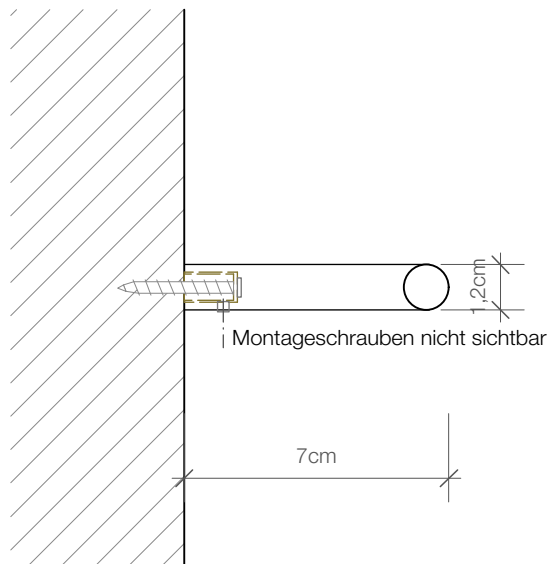

MK TPH1

Toiletten-
papierhalter
Toilet paper holder

M 1 : 2

1,5 . 15,5 . 7cm

Chrom . Kupfer .
Edelstahl matt .
Weiß matt .
Schwarz matt
*Chrome . Copper .
Stainless steel matt .
White matt . Black
matt*

Alle Angaben ohne Gewähr.
Maß und Modelländerun-
gen vorbehalten.
*All information without
engagement. Measurement
and changes conditionally.*

Seitenansicht
Side view

Rückansicht
Back view

Draufsicht
Top view