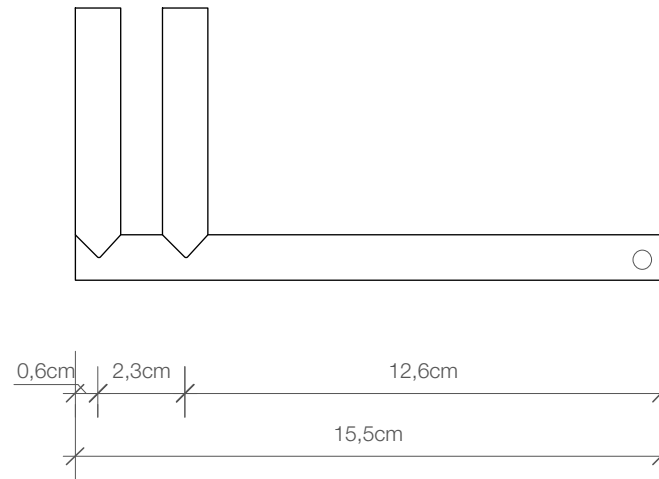

MK TPH1

Toiletten-
papierhalter
Toilet paper holder

M 1 : 2

1,5 . 15,5 . 7cm

Chrom . Kupfer .
Edelstahl matt .
Weiß matt .
Schwarz matt
*Chrome . Copper .
Stainless steel matt .
White matt . Black
matt*

Alle Angaben ohne Gewähr.
Maß und Modelländerun-
gen vorbehalten.
*All information without
engagement. Measurement
and changes conditionally.*

Seitenansicht
Side view

Rückansicht
Back view

Draufsicht
Top view