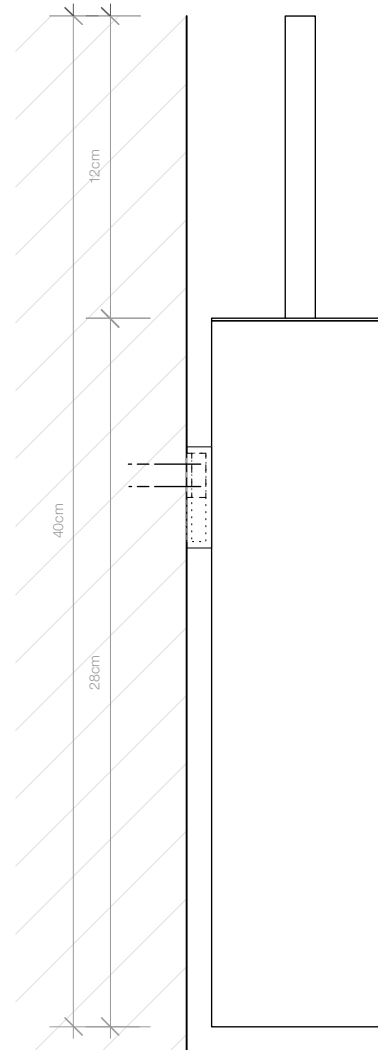

MK WBG

Wand WC
Bürstengarnitur
*Toilet brush set
wall mounted*

M 1 : 3

Ø 7 . 40 . 8 cm

Chrom . Kupfer .
Edelstahl matt .
Weiß matt .
Schwarz matt
*Chrome . Copper .
Stainless steel matt .
White matt . Black
matt*

Alle Angaben ohne Gewähr.
Maß und Modelländerungen
vorbehalten.
*All information without
engagement. Measurement
and changes conditionally.*

Draufsicht
Top view