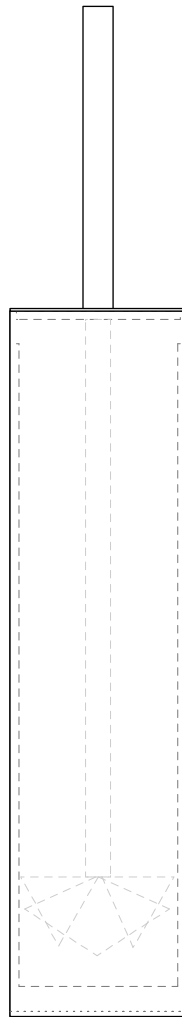

MK WBG

Wand WC
Bürstengarnitur
*Toilet brush set
wall mounted*

M 1 : 3

Ø 7 . 40 . 8 cm

Chrom . Kupfer .
Edelstahl matt .
Weiß matt .
Schwarz matt
*Chrome . Copper .
Stainless steel matt .
White matt . Black
matt*

Alle Angaben ohne Gewähr.
Maß und Modelländerungen
vorbehalten.
*All information without
engagement. Measurement
and changes conditionally.*

Draufsicht
Top view