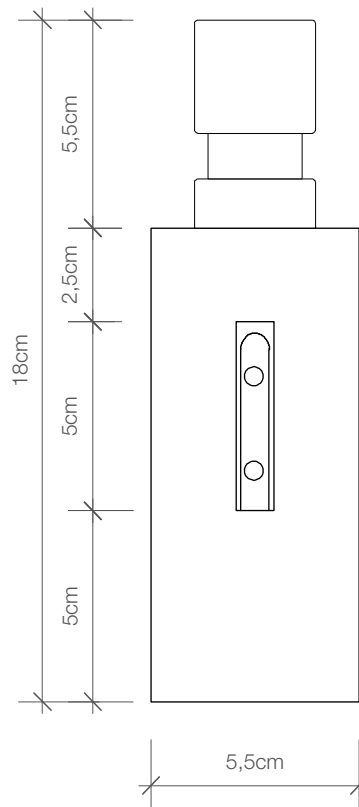

Seitenansicht  
*Side view*

Rückansicht  
*Back view*

Frontansicht  
*Front view*

## MK WSP

Wand  
Seifenspender  
*Soap dispenser  
wall mounted*

M 1 : 2

18 . 5,5 . 8cm

Chrom . Kupfer .  
Edelstahl matt .  
Weiß matt .  
Schwarz matt  
*Chrome . Copper .  
Stainless steel matt .  
White matt . Black  
matt*

Kunststoffeinsatz  
Spender  
apziehbar  
*Interior recipient  
detachable  
dispenser*

Alle Angaben ohne  
Gewähr. Maß und  
Modelländerungen  
vorbehalten.  
*All information without  
engagement.  
Measurement and  
changes conditionally.*