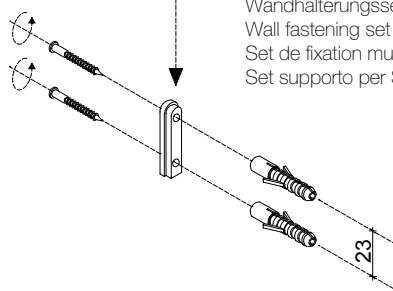

Art. 0009631

Ersatzdrückerplatte - chrom
Replacement cover - chrome
Couvercle remplacement - chrome
Ricambio coperchio - cromo

Art. 0543000

Ersatzpumpenmechanismus - chrom
Spare pump mechanism - chrome
Pompe mécanisme - chrome
Pompetta meccanismo - cromo

Art. 0009632

Innenbehälter
Inner recipient
Récipient intérieur
Recipiente interno

Art. 0008285

Gumming
Rubber ring
Caoutchouc
Anello in gomma