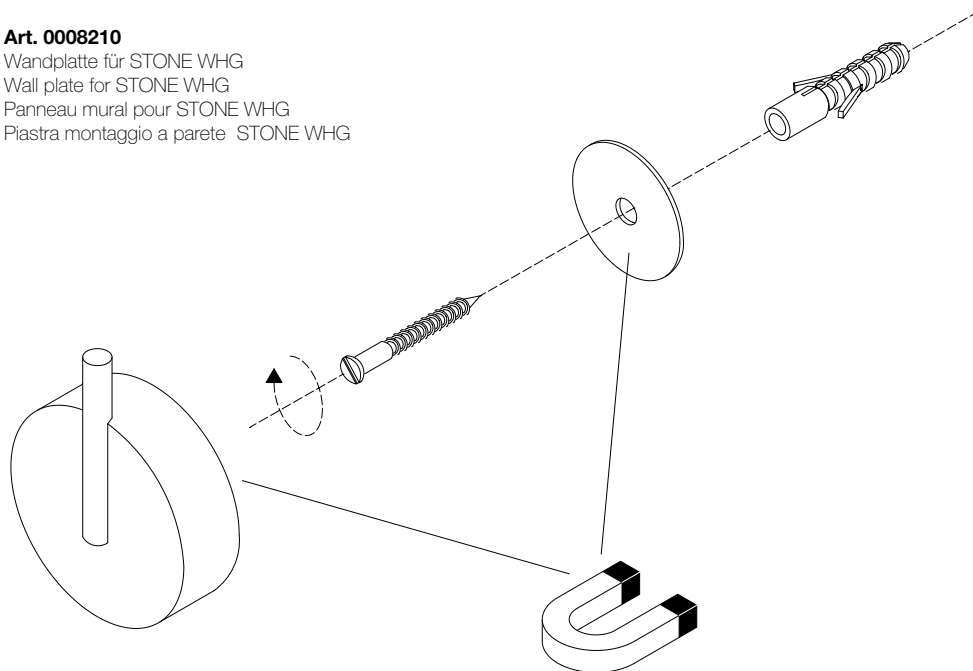

Art. 0008209

Wandplatte für STONE WHK
Wall plate for STONE WHK
Panneau mural pour STONE WHK
Piastra montaggio a parete STONE WHK

Art. 0008210

Wandplatte für STONE WHG
Wall plate for STONE WHG
Panneau mural pour STONE WHG
Piastra montaggio a parete STONE WHG

Art. 0008208

Schraubenset für STONE WHK und STONE WHG
Screw set for STONE WHK and STONE WHG
Jeu de vis pour STONE WHK et STONE WHG
Set vite per STONE WHK e STONE WHG

**STONE WHK
Art.**

Wandhaken klein
weiß / chrom

Hook small
white / chrome

Crochet petit
blanc / chrome

Appendiabiti a
parete piccolo
bianco / cromo

**STONE WHG
Art. 0972754**

Wandhaken groß
weiß / chrom

Hook big
white / chrome

Crochet grand
blanc / chrome