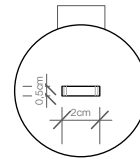

## TB WBG

Wand WC  
Bürstengarnitur  
*Toilet brush set*

M 1 : 4

53 . 7 . 8 cm

Chrom . *Chrome*

Draufsicht  
*Top view*

Alle Angaben ohne Gewähr.  
Maß und Modelländerungen  
vorbehalten.  
*All information without engagement.  
Measurement and changes  
conditionally.*