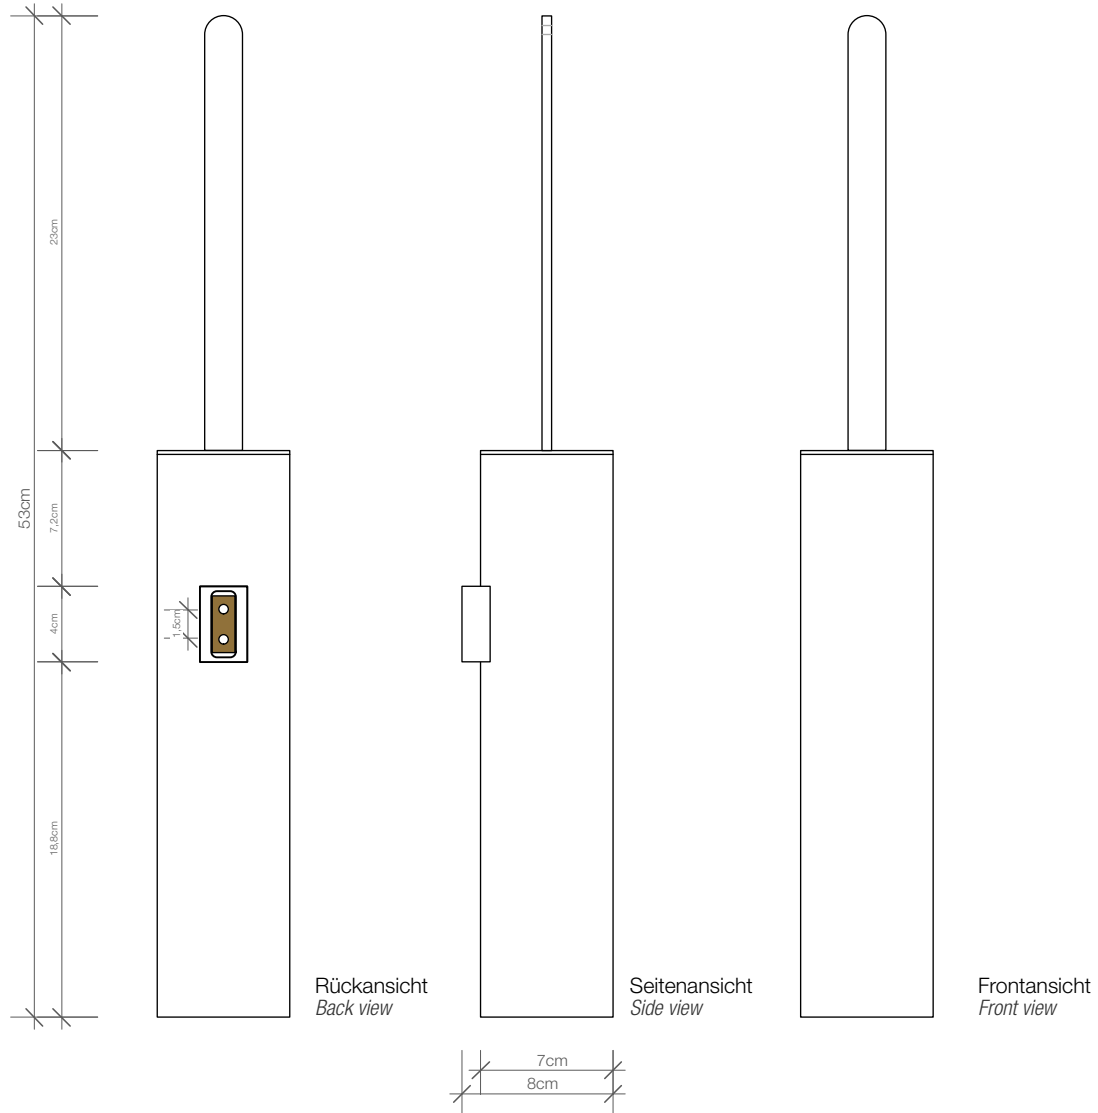

## TB WBG

Wand WC  
Bürstengarnitur  
*Toilet brush set*

M 1 : 4

53 . 7 . 8 cm

Chrom . *Chrome*

Draufsicht  
*Top view*

Alle Angaben ohne Gewähr.  
Maß und Modelländerungen  
vorbehalten.  
*All information without engagement.  
Measurement and changes  
conditionally.*